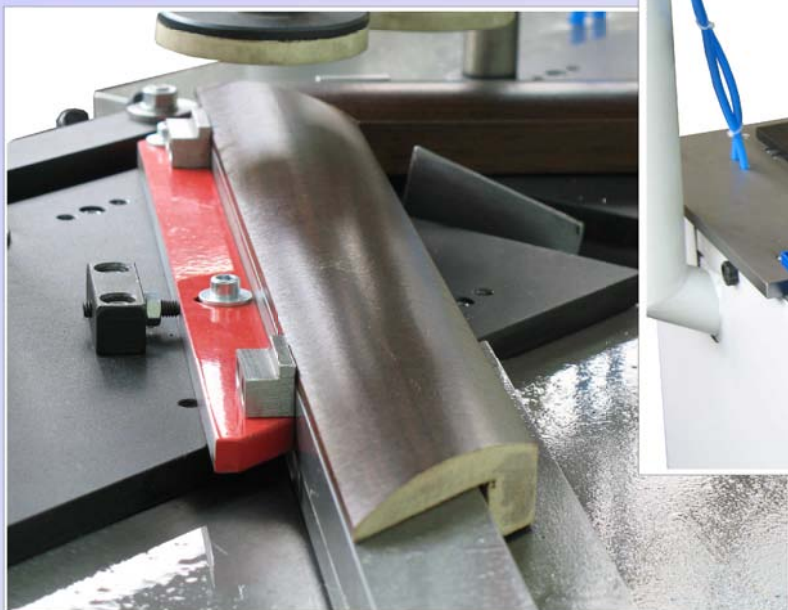

SKLEJARKA DO RAMEK SKR